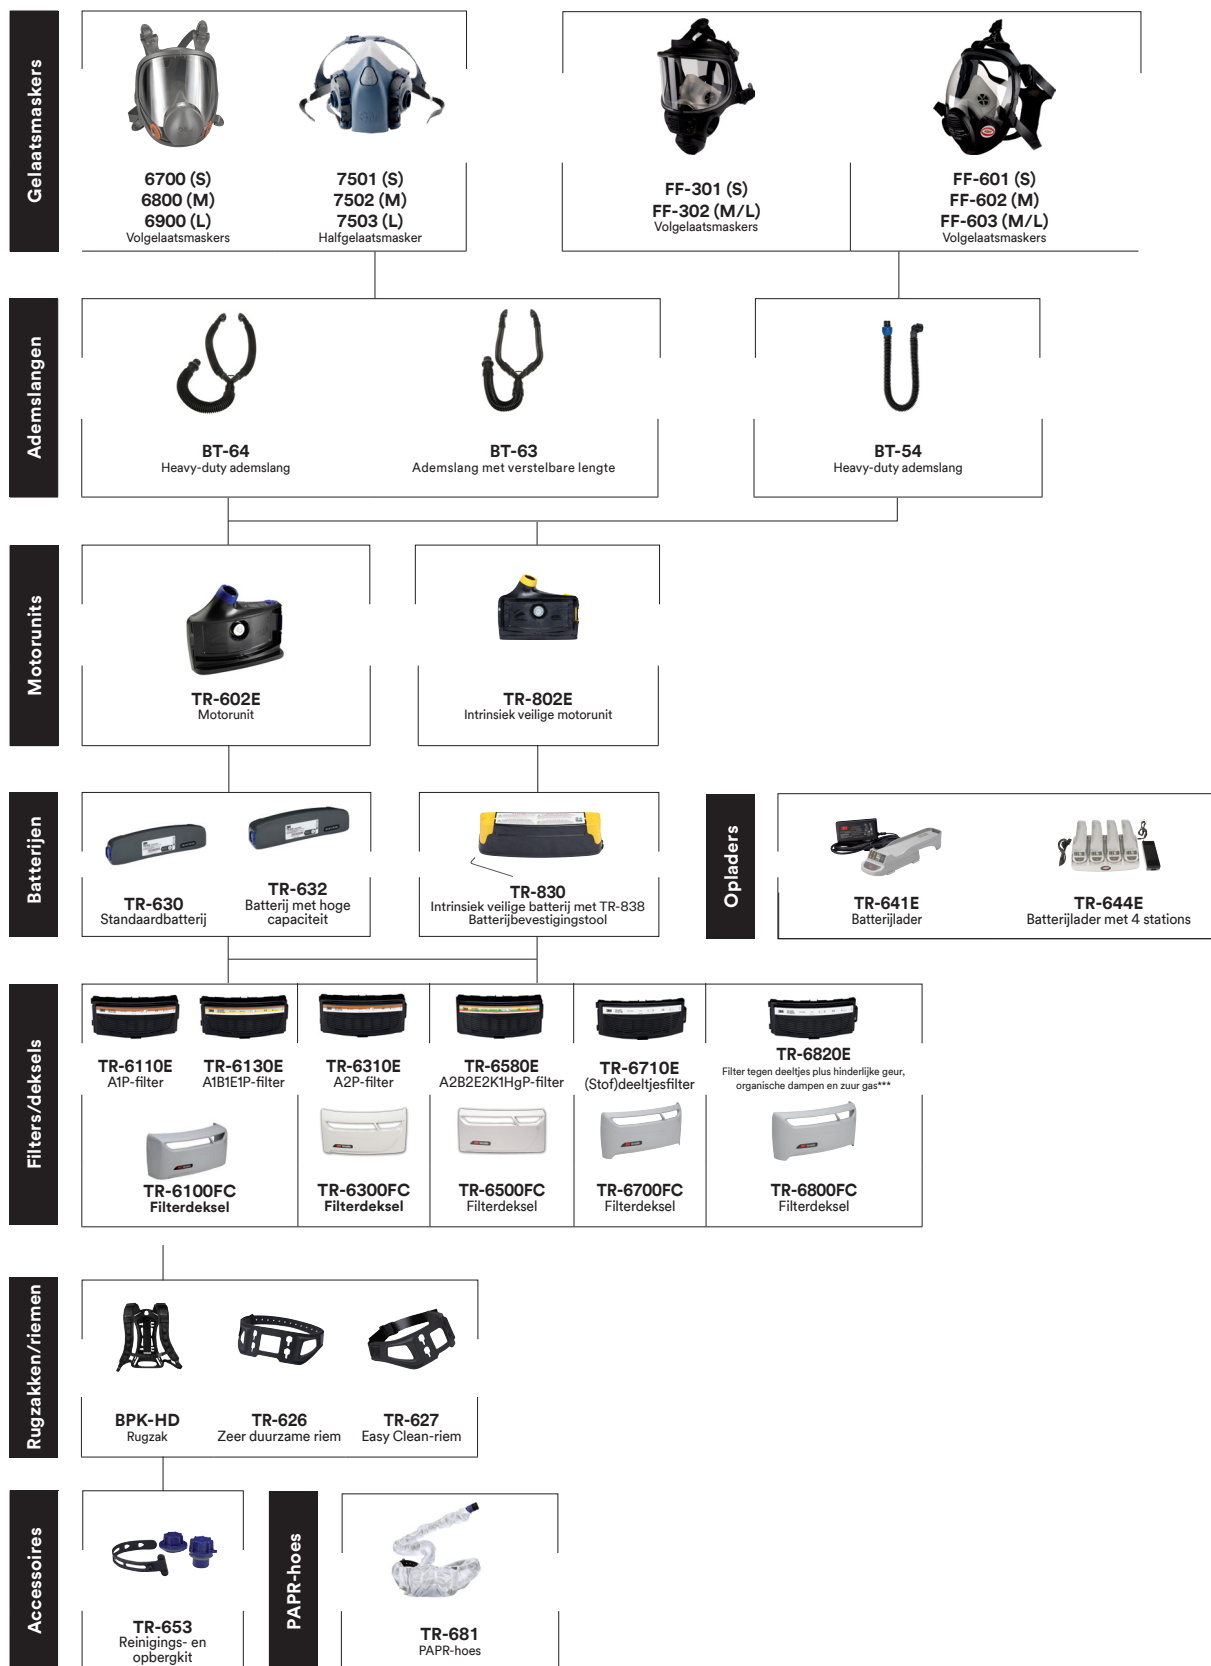

3M™ Versaflo™ motoraangedreven ademhalingsystemen met nauw aansluitende gelaatsmaskers

*Hinderlijk geurniveau verwijst naar verontreinigingen onder de wettelijke grenswaarde. Inclusief bescherming tegen waterstofluoride tot 10 x de wettelijke grenswaarde.