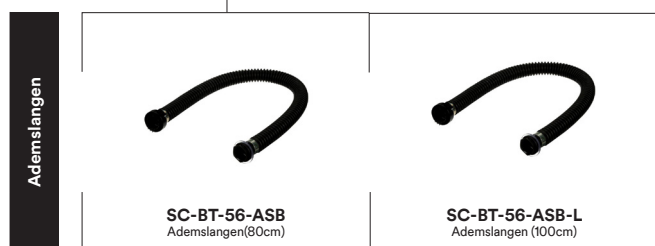

3M™ PF-600E-ASB motoraangedreven ademhalingsstelsysteem met nauw aansluitende gelaatsmaskers

Starterkit bevat	PF-619E-ASB
PF-602E-ASB Motorunit met geïntegreerde batterij, PF-930	x
PF-972 Luchtstroomindicator	x
SC-327 Wipe Clean-riem	x
PF-641E Batterijlader	x
SC-BT-56-ASB Ademslang met verstelbare lengte	x
2 x DT-1135E P Filtres	x
2 x SS-6601 Voorfilters	x
PF-653 Reinigings- en opbergkit	x

**A1-gasclassificatie op relevante filters. Hg-filters alleen goedgekeurd met TH3- en TM3-systemen. De DT-4031E, DT-4032E, DT-4035E, DT-4045E, DT-4036E en DT-4046E zijn niet goedgekeurd voor gebruik met de 3M™ Motorunit PF-600E-ASB verbonden met het 3M™ Herbruikbaar volgelaatsmasker FF-600.

***Gehoorscherming moet apart worden besteld.